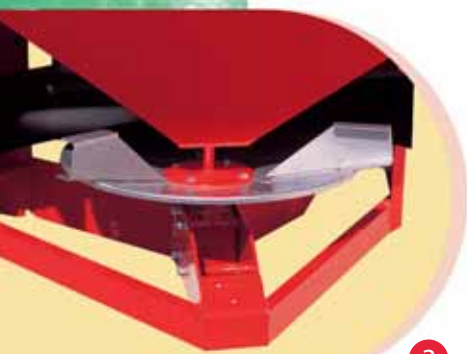

SOLA

SPECIAL-3

1

2

3

4

5

- 1 · MODELO BASE.
STANDARD TYPE.
·TYPE STANDARD.
- 2 · CRIBA SELECTORA.
·SELECTING SIEVE.
·TAMIS ANTI GRUMEAUX.
- 3 · DISCO ESPARCIDOR INOX.
·STAINLESS-STEEL DISC.
·DISQUE EN ACIER INOX.
- 4 · MANDO HIDRÁULICO.
·HYDRAULIC CONTROL.
·COMMANDE HYDRAULIQUE.
- 5 · DOBLE MANDO MECÁNICO.
·DOUBLE MECHANICAL CONTROL.
·DOUBLE COMMANDE MECANIQUE.